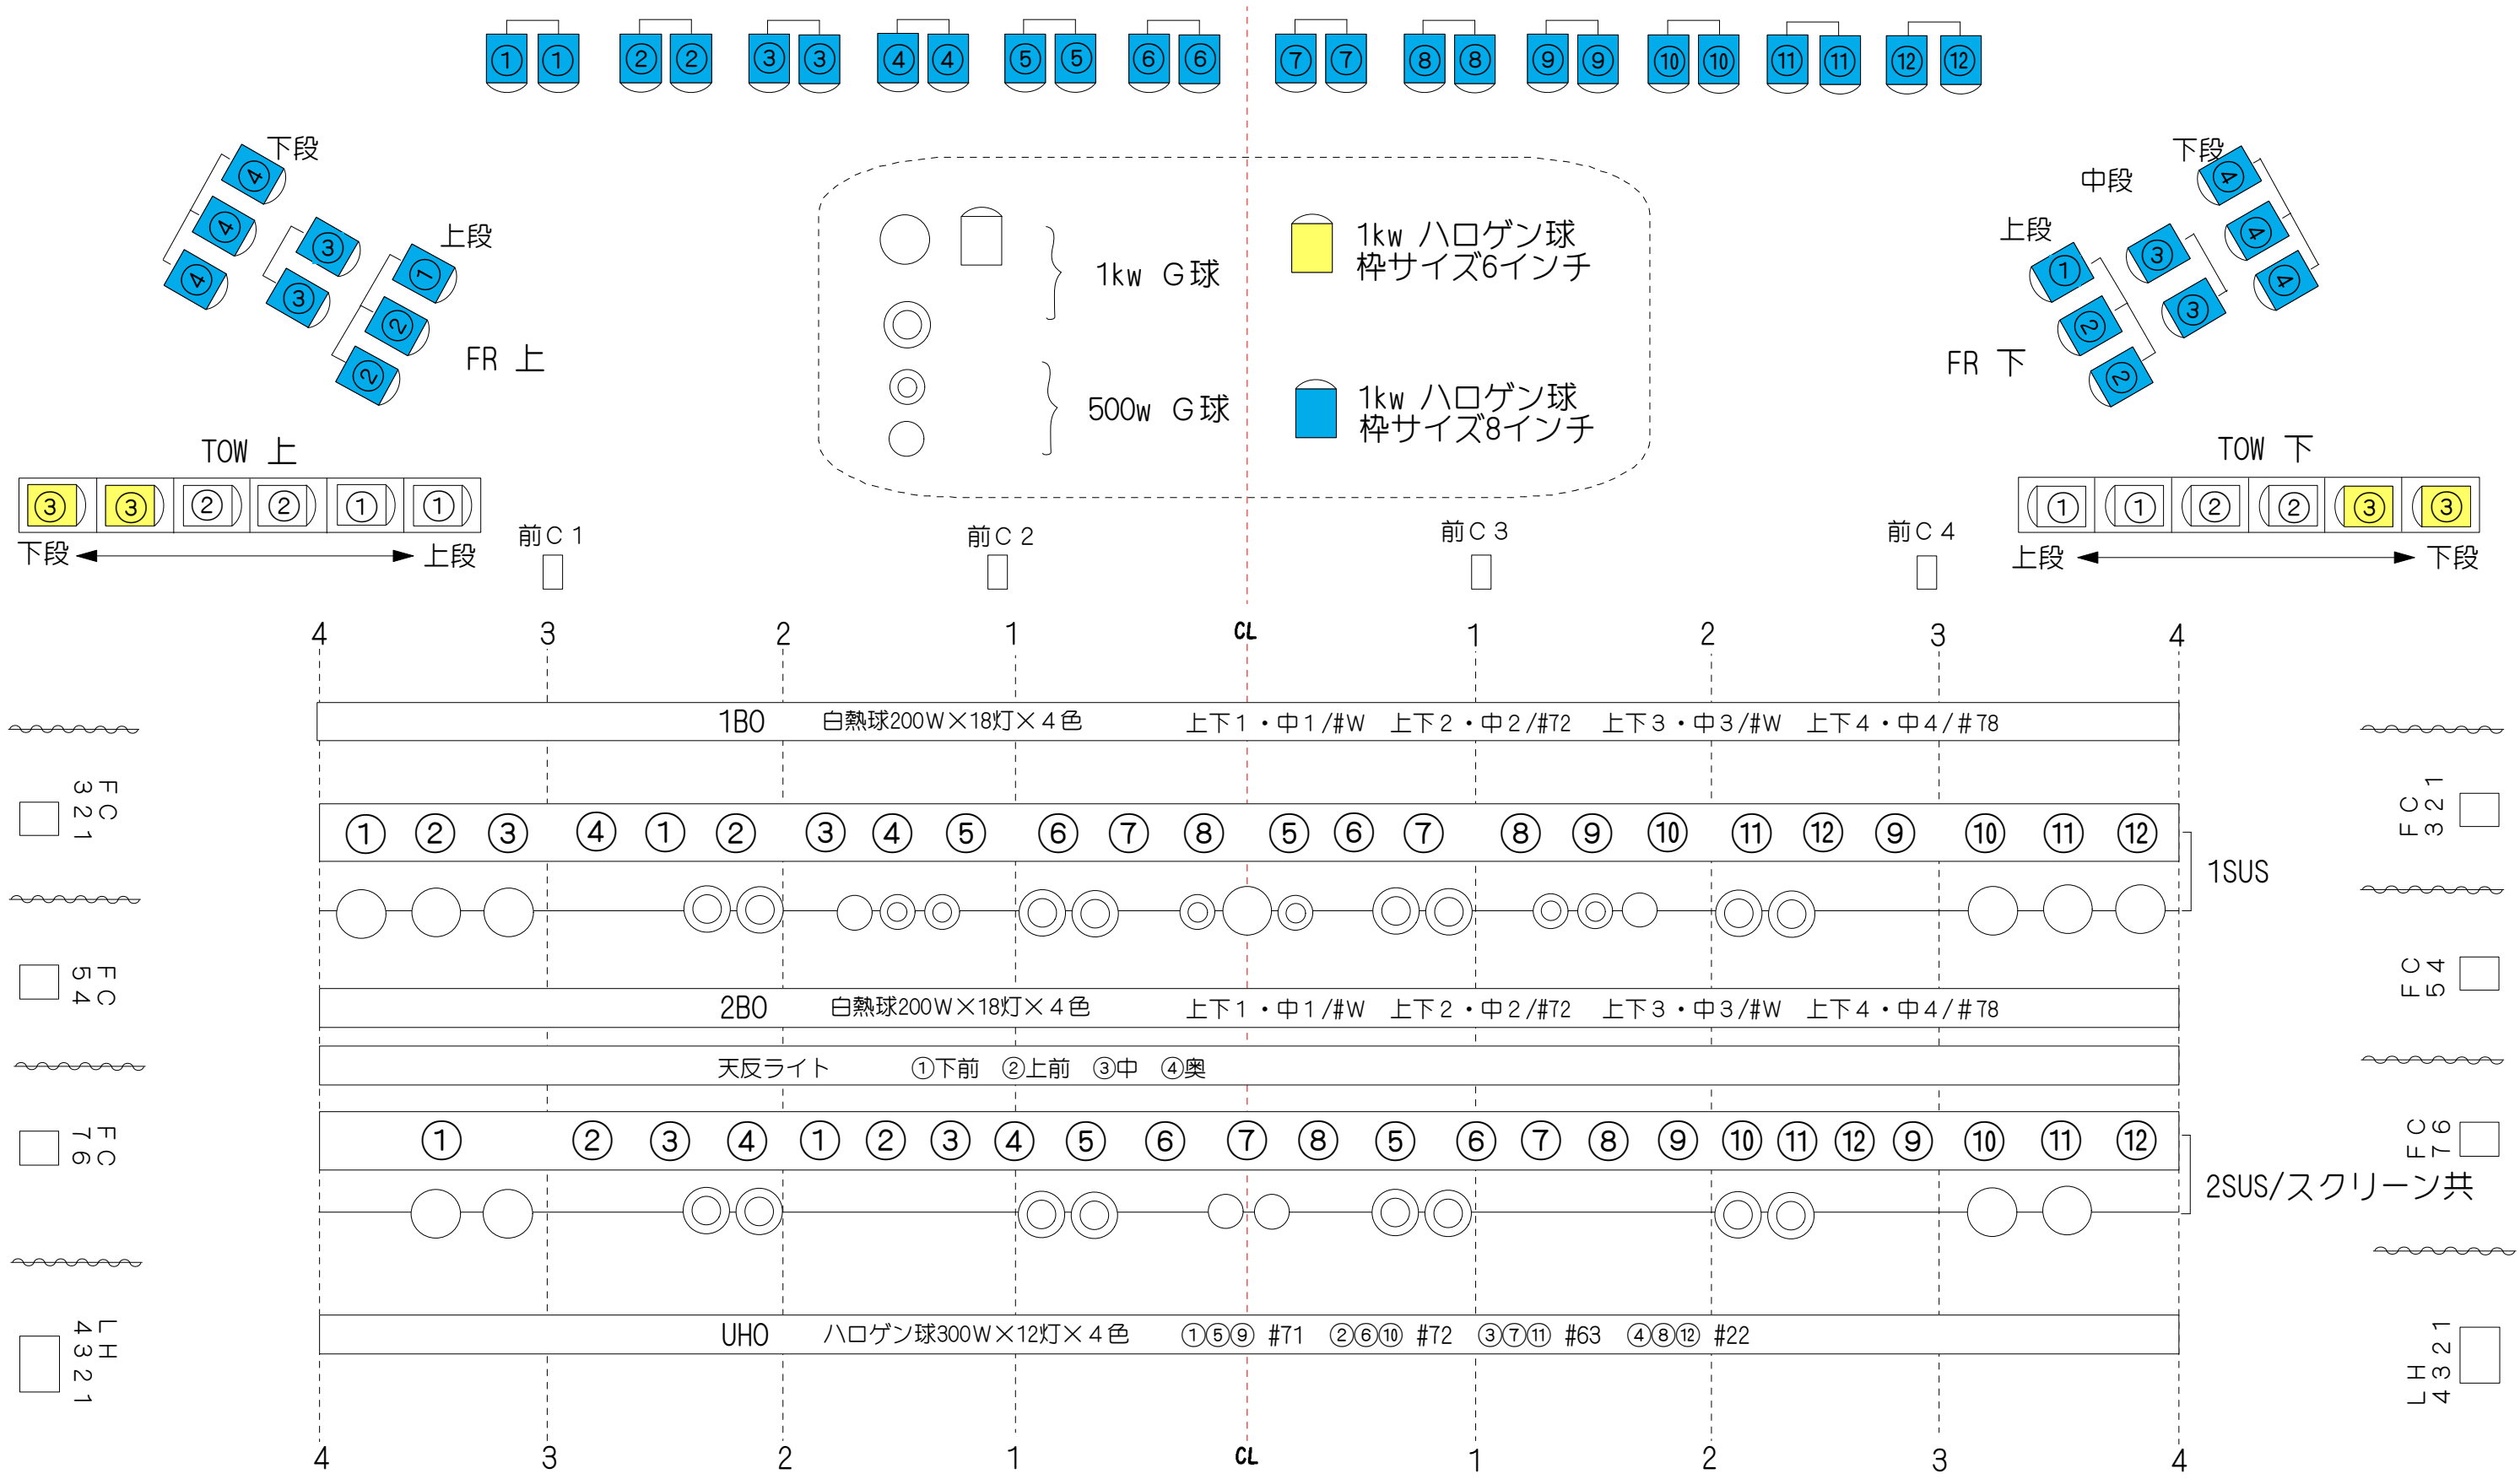

# アイプラザー宮 照明回路表

アイプラザー宮  
 〒491-0832 愛知県一宮市若竹3-1-1 2  
 TEL 0586-77-6612 FAX 0586-77-1130