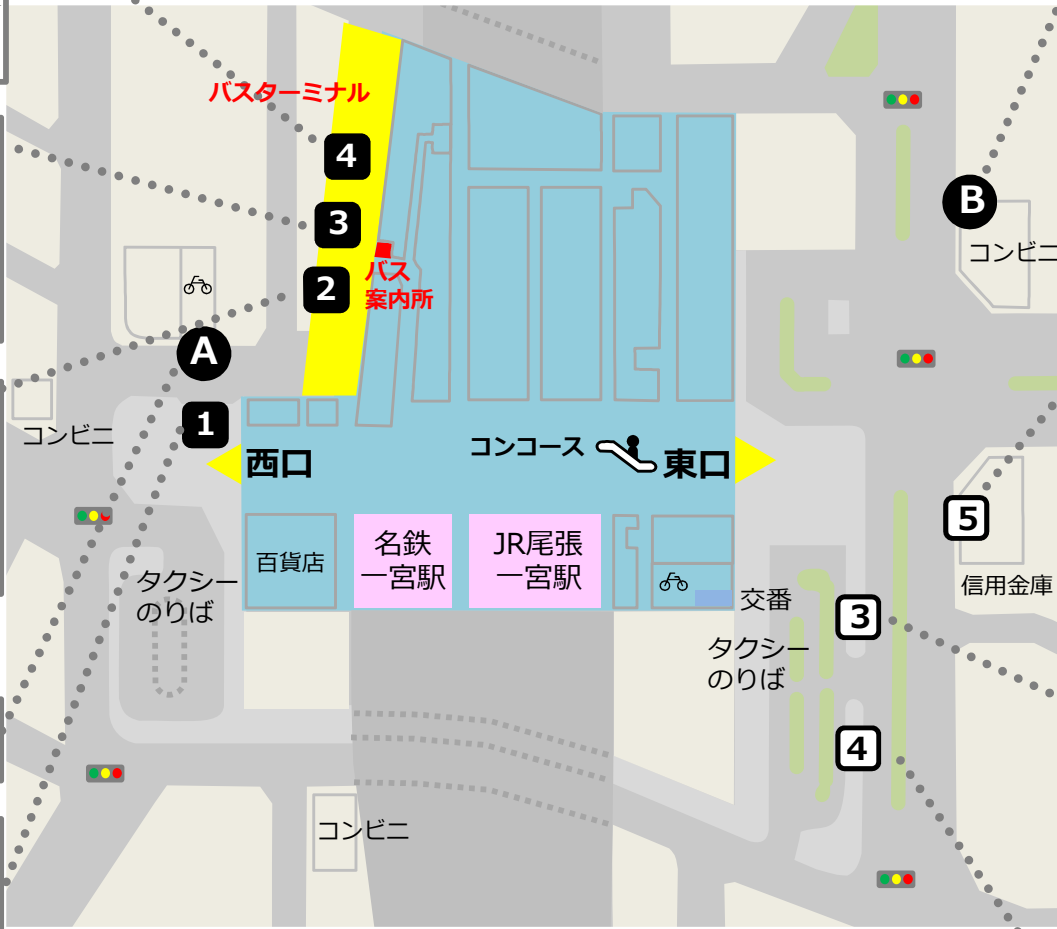

- 30** 名鉄バス 一宮・宮田線
一宮駅～一宮市民病院前～西浅井～宮田本郷
- 31** 名鉄バス 一宮・宮田線
一宮駅～一宮市民病院前～丹羽～宮田本郷
- 36** 名鉄バス 一宮・川島線
一宮駅～一宮市民病院前～島村～川島

- 21** 名鉄バス 起線
一宮駅～尾張三条～尾張中島～起（郷北）
- 26** 名鉄バス 起線
一宮駅～尾張中島～西萩原～蓮池
- 27** 名鉄バス 起線
一宮駅～尾張中島～西萩原～西中野

- 120** i-バス 大和町・萩原町コース
一宮駅～大和団地～萩の里

- 138** i-バス 一宮コース
一宮駅～市民病院
- 138** i-バス 一宮コース
一宮駅～木曽川庁舎

- 110** i-バス 千秋町コース
一宮駅東口～一宮市役所北～千秋病院

- 50** 名鉄バス 一宮・川島線
一宮駅東口～浅野公園前～岩倉駅
- 56** 名鉄バス 丹陽線
一宮駅東口～せんい四丁目
- 57** 名鉄バス 丹陽線
一宮駅東口～一宮せんい団地～九日市場

- 138** i-バス 一宮コース
市民病院～一宮駅～木曽川庁舎
- 30** 名鉄バス 一宮・宮田線
一宮駅～一宮市民病院前～西浅井～宮田本郷
- 31** 名鉄バス 一宮・宮田線
一宮駅～一宮市民病院前～丹羽～宮田本郷
- 36** 名鉄バス 一宮・川島線
一宮駅～一宮市民病院前～島村～川島

- 10** 名鉄バス 光明寺線
一宮駅～西島町～光明寺～山郷西
- 11** 名鉄バス 光明寺線
一宮駅～138タワーパーク～一宮市総合体育館
- 40** 名鉄バス 江南団地線
一宮駅～大山町～曼陀羅寺～江南団地
- 41** 名鉄バス 古知野線
一宮駅～大山町～滝学園前～江南駅
- 46** 名鉄バス 古知野線
一宮駅～春明～上奈良～江南駅

のりば番号	バス停名
1 2 3 4 A	一宮駅
3 4 5 B	一宮駅東口